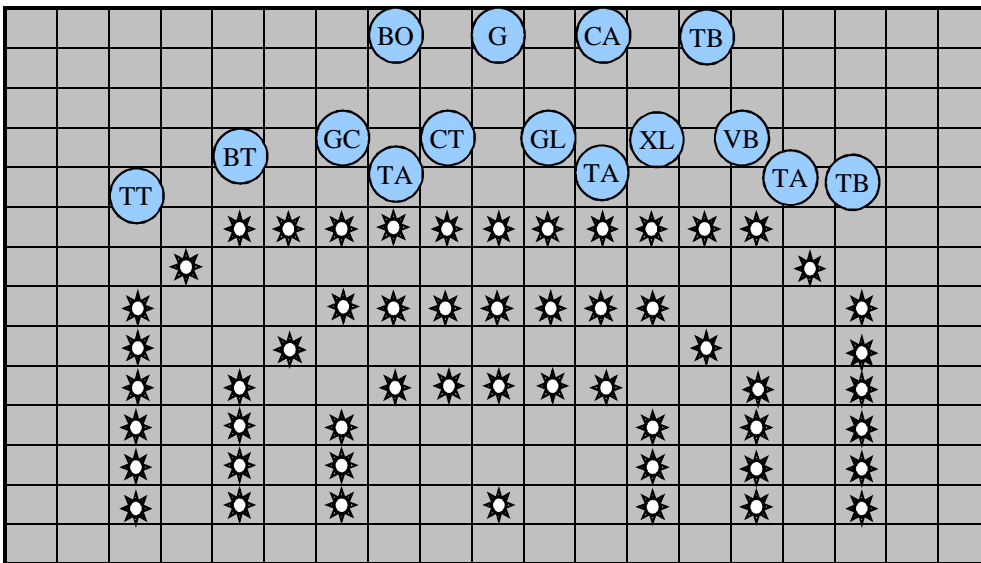

GMB - Giron des Musiques Broyardes

Plan d'emplacement des chaises/lutrin et instruments de percussion

Exemple de plan de scène:

Percussions :

-  Timbales
-  Xylophone
-  Vibraphone
-  Glockenspiel
-  Gong
-  Cloches tub.
-  Grosse caisse
-  Batterie
-  Toms
-  Bongos
-  Congas
-  Temple bloc
-  Tablettes à baguettes